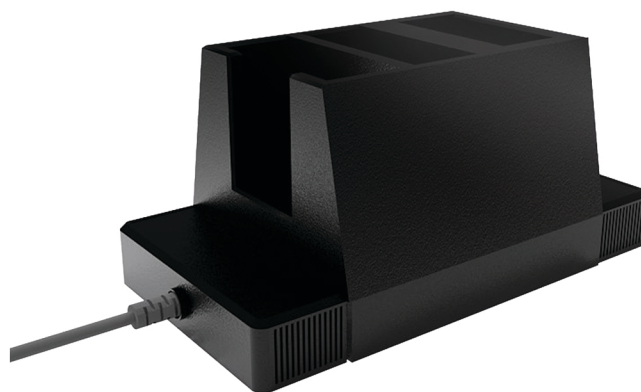

Вес (грамм)	150
Работа с ОС	Windows XP, Vista, Windows 7
Безопасность видео	Защита паролем для доступа**
Уникальный ID	У каждого аппарата свой идентификатор
Доступность удаленного управления	Просмотр кадров *
Возможность добавить номер нагрудного знака	6 символов буквенно-Цифровой печатью на Видео и Фото отображается в нижней части ЖК-экран
Поддержка HDR	Да
Крепление	Металлическое
Размер одного файла	До 64 гигабайт.
Поддержка WDR	Да
Временной интервал файла Видео	5 минут, 15 минут, 30 минут, 60 минут, Циклическая запись, Полная Кадра одним файлом, 4 часа, 8 часов, 12 часов.
Резервная копия файлов	Да
Поддержка подключения дополнительного блока аккумуляторов	Да
Поддержка 1080P@30 AES 256 encryption	Да
Дисплей	2.0 inch 16:9 TFT LCD

VCB